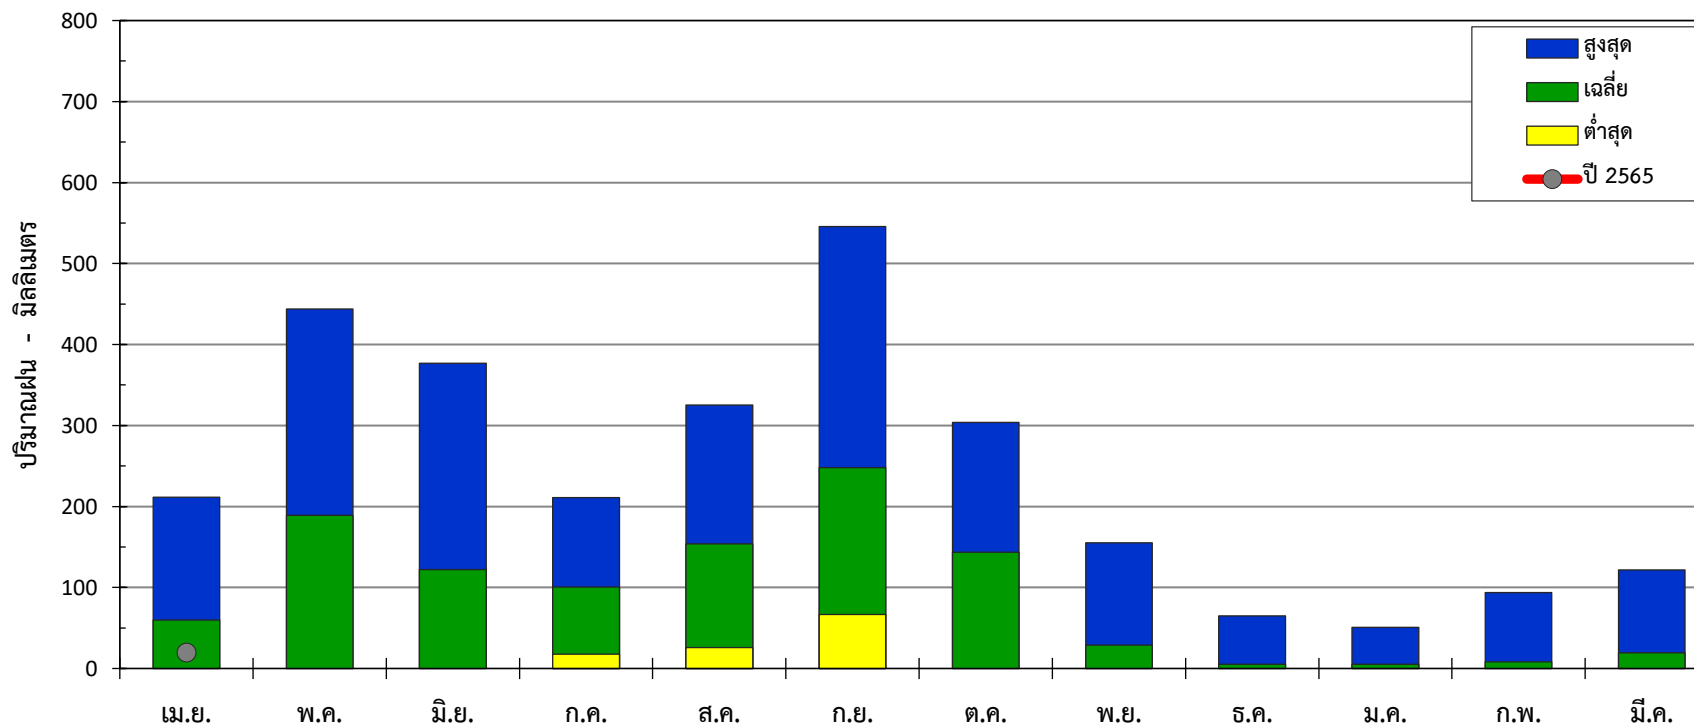

กราฟปริมาณฝนรายเดือน ปีน้ำ 2522-2565
 สถานี 160221 (Y.26) อ.เถิน จ.ลำปาง

ปีน้ำ	เม.ย.	พ.ค.	มิ.ย.	ก.ค.	ส.ค.	ก.ย.	ต.ค.	พ.ย.	ธ.ค.	ม.ค.	ก.พ.	มี.ค.	ทั้งปี
สูงสุด	211.5	443.8	376.9	210.8	325.4	545.5	303.6	155.1	64.8	50.8	93.9	121.5	1,562.0
เฉลี่ย	59.6	189.3	121.9	100.7	153.7	248.0	143.7	28.8	5.3	5.3	8.0	19.6	1,060.0
ต่ำสุด	0.0	0.0	0.0	17.8	26.0	66.7	0.0	0.0	0.0	0.0	0.0	0.0	19.8
ปี 2565	19.8												