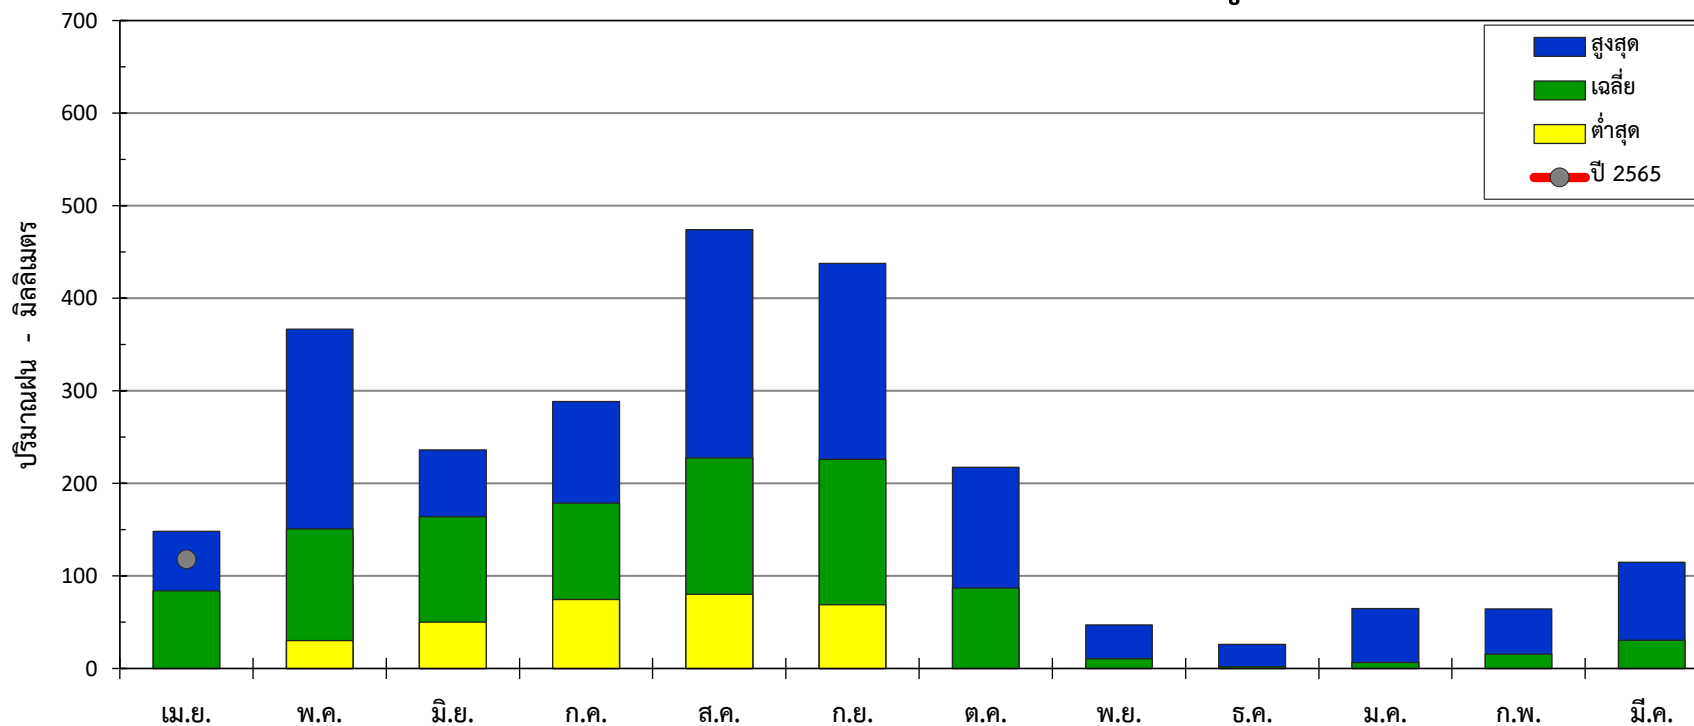

กราฟปริมาณฝนรายเดือน ปีน้ำ 2543-2564
 สถานี 360711 (S.33) อ.หล่มเก่า จ.เพชรบูรณ์

ปีน้ำ	เม.ย.	พ.ค.	มิ.ย.	ก.ค.	ส.ค.	ก.ย.	ต.ค.	พ.ย.	ธ.ค.	ม.ค.	ก.พ.	มี.ค.	ทั้งปี
สูงสุด	148.0	366.5	236.2	288.2	474.2	437.6	217.4	47.1	25.9	64.7	64.3	114.8	1,870.1
เฉลี่ย	84.1	150.7	163.8	178.7	227.4	226.1	86.9	10.8	2.1	6.5	15.5	30.6	1,135.4
ต่ำสุด	0.0	30.2	50.2	74.4	80.2	68.9	0.0	0.0	0.0	0.0	0.0	0.0	118.1
ปี 2565	118.1												