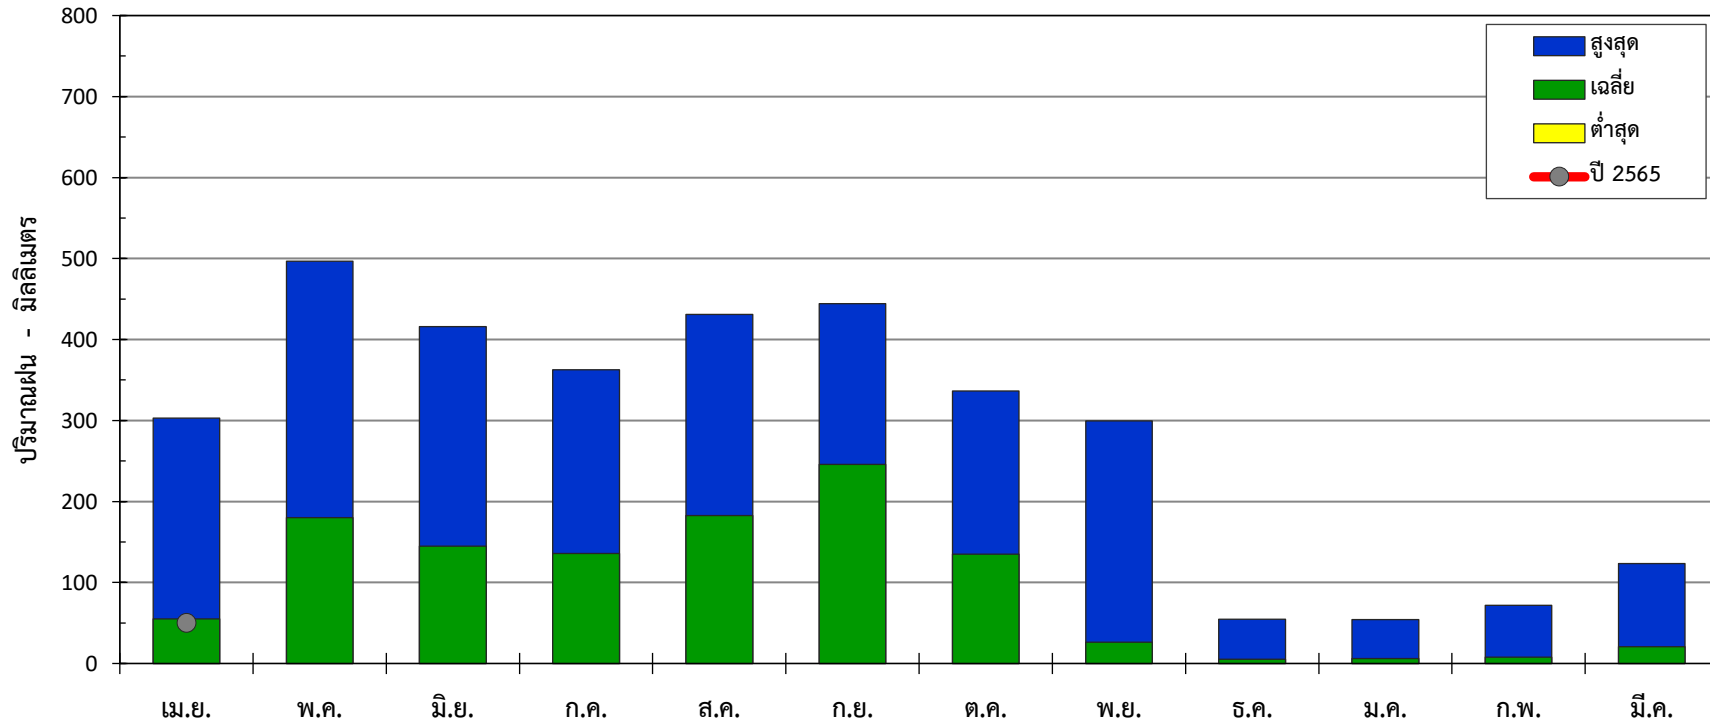

กราฟปริมาณฝนรายเดือน ปีน้ำ 2496-2565
 สถานี 590121 (Y.6) อ.ศรีสัชนาลัย จ.สุโขทัย

ปีน้ำ	เม.ย.	พ.ค.	มิ.ย.	ก.ค.	ส.ค.	ก.ย.	ต.ค.	พ.ย.	ธ.ค.	ม.ค.	ก.พ.	มี.ค.	ทั้งปี
สูงสุด	302.8	496.5	415.8	362.7	431.0	444.1	336.4	299.7	54.6	54.2	71.9	123.2	1,766.4
เฉลี่ย	55.2	180.2	144.7	136.0	182.6	245.9	134.9	26.5	5.3	5.9	7.8	20.5	1,129.9
ต่ำสุด	0.0	0.0	0.0	0.0	0.0	0.0	0.0	0.0	0.0	0.0	0.0	0.0	50.2
ปี 2565	50.2												