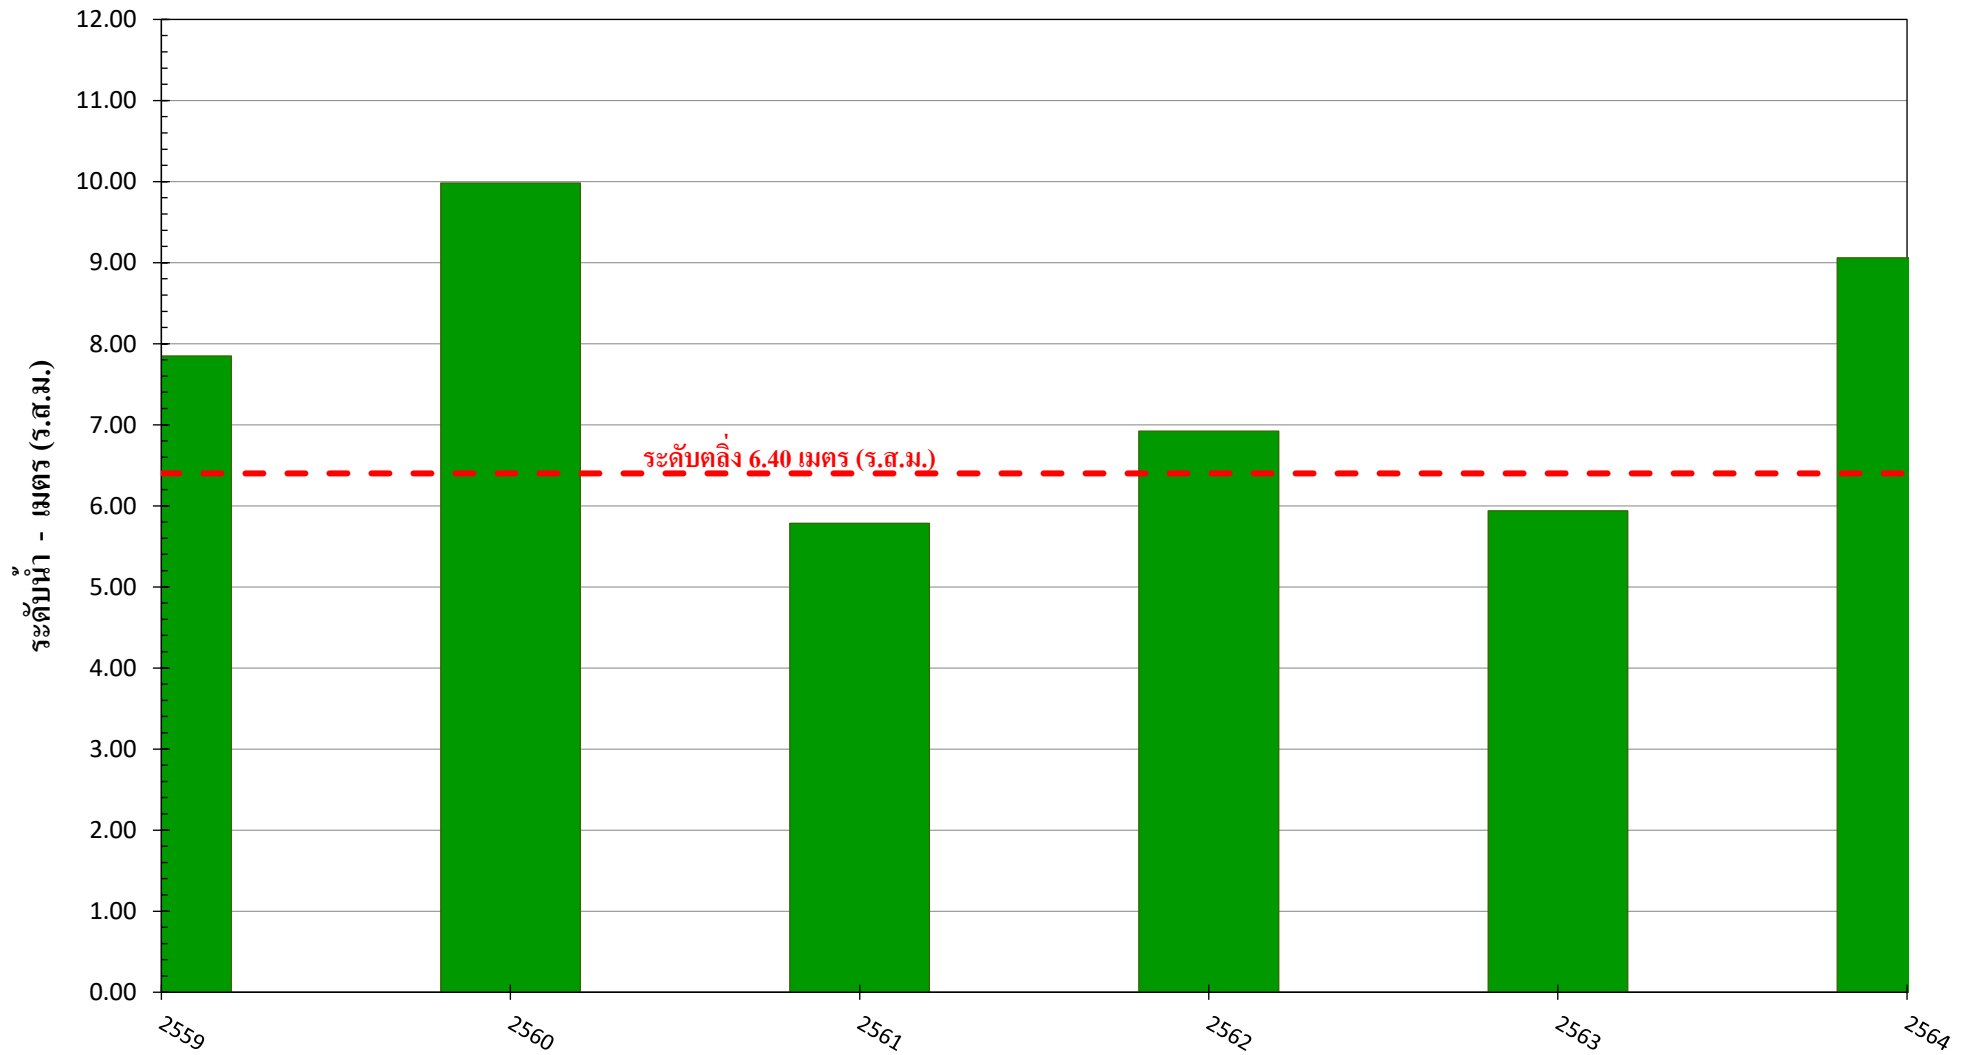

กราฟระดับน้ำสูงสุดรายปี แม่น้ำยม ปีน้ำ 2559-2564

สถานี Y.64 บางระกำ อ.บางระกำ จ.พิษณุโลก

ปีน้ำ